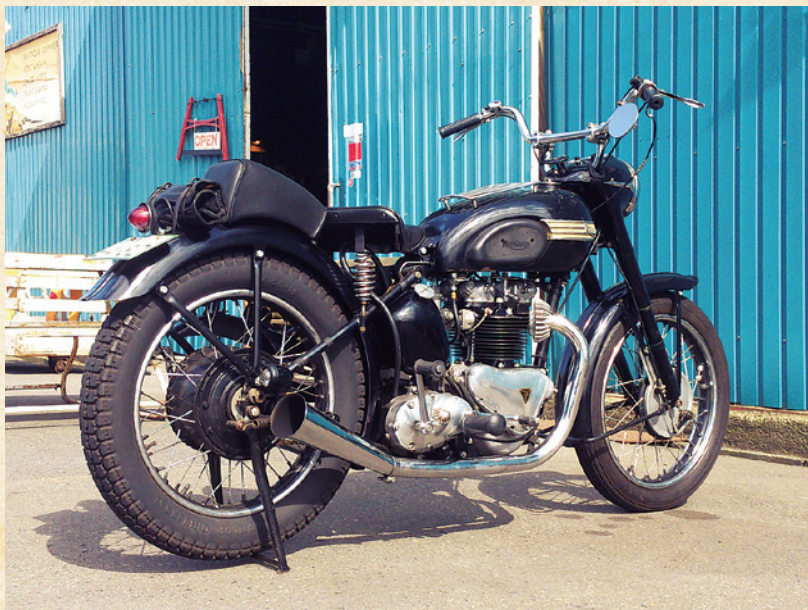

## 輸送料金参考表 ～バイク/例・4～

※車両の概算重量/年式/車種/スタイル/排気量により料金変動します。下記を参考にしてください。

Weight	Age Type	Name	Style	Displacement
～180kg	1950年	Triumph 6T	Bobber	650cc

**Call (電話) & Advice (相談)**

¥ 0-

**Movement (現場出向)**

¥ 5,000 (no tax)-